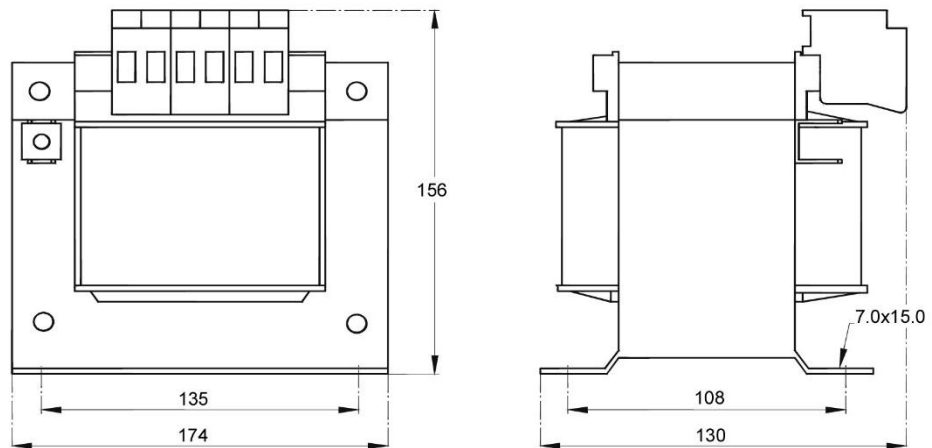

Trafo 1,3 kVA

Bestell-Nr. | Part No. **2002 4336**

Eingangsspannung	230 V AC / 50/60 Hz
Ausgangleistung	1.300 VA
Ausgangsspannung	max. 50 V AC
Schutzart	IP 00
Gewicht	16 kg

Input voltage	230 V AC / 50/60 Hz
Output power	1,300 VA
Output voltage	max. 50 V AC
Protection category	IP 00
Weight	16 kg