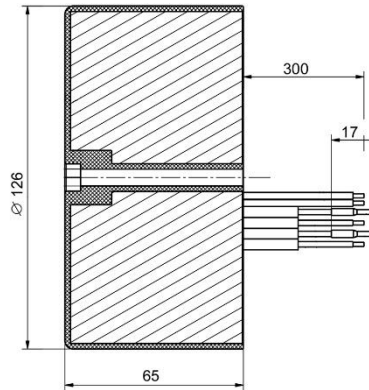

# Trafo 360 VA

Bestell-Nr. | Part No. **2000 6843**

<b>Eingangsspannung</b>	230 V AC / 50/60 Hz
<b>Ausgangleistung</b>	max. 360 VA
<b>Ausgangsspannung</b>	max. 50 V AC
<b>Schutzart</b>	IP 00
<b>Gewicht</b>	3,3 kg

<b>Input voltage</b>	230 V AC / 50/60 Hz
<b>Output power</b>	max. 360 VA
<b>Output voltage</b>	max. 50 V AC
<b>Protection category</b>	IP 00
<b>Weight</b>	3.3 kg

Änderungen vorbehalten

Subject to change without notice